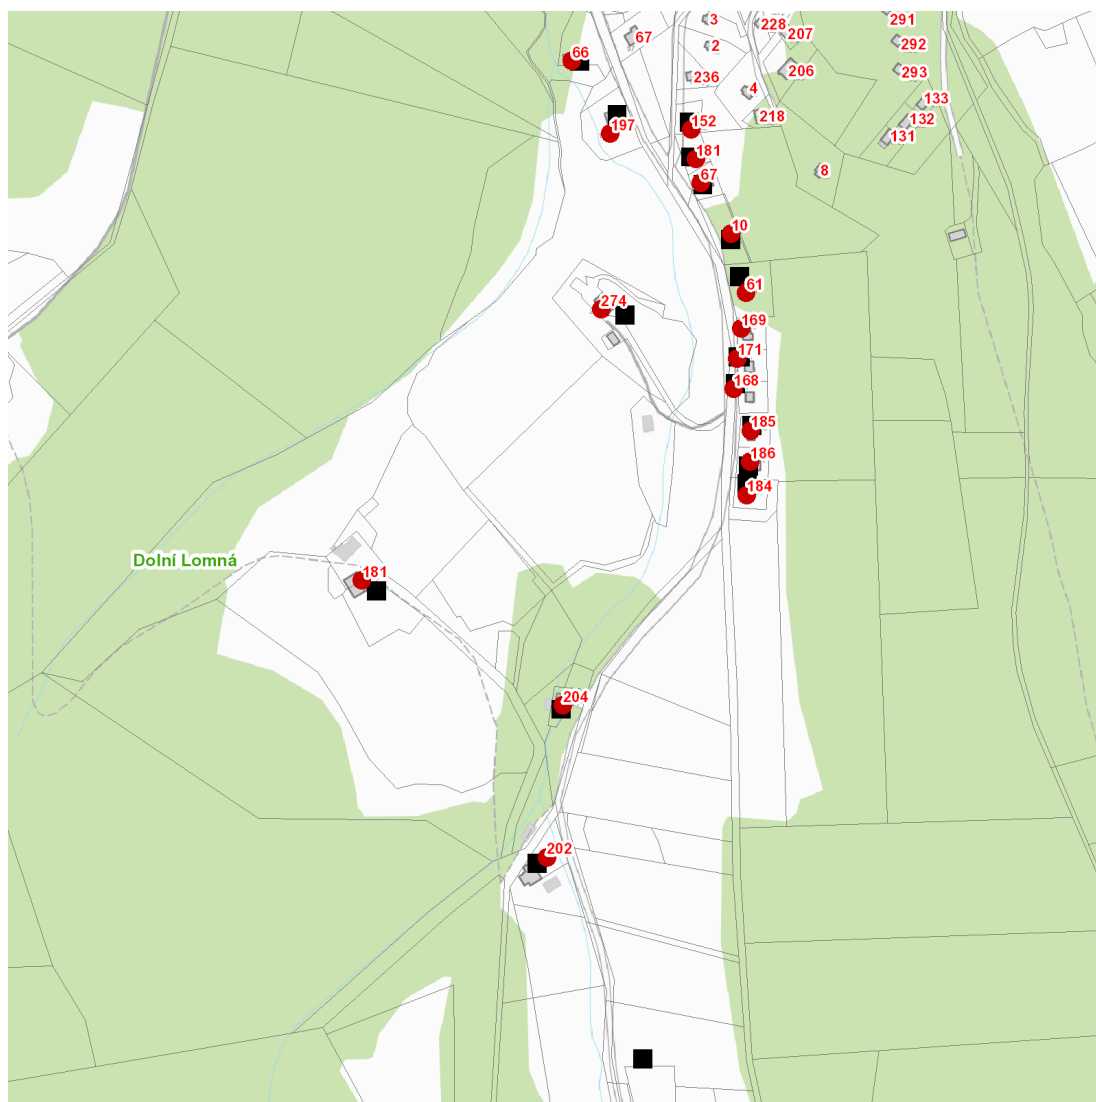

dne **14. 10. 2022** od **7:30** do **15:00** hodin

---

**Plánovaná odstávka zahrnuje tyto lokality:****Dolní Lomná (okres Frýdek-Místek)**

č. p. 181, 197, 202, 274

č. ev. 10, 61, 66, 67, 152, 168, 169, 171, 181, 184, 185, 186, 204

### Orientační mapový podklad odstávkou dotčených lokalit

#### VYSVĚTLIVKY

- – adresy dotčené odstávkou elektřiny
- – místa připojení k elektrické síti dotčená odstávkou

#### INFORMACE ZASLÁNA

IDDS: 3nbbi5p (Obec Dolní Lomná)