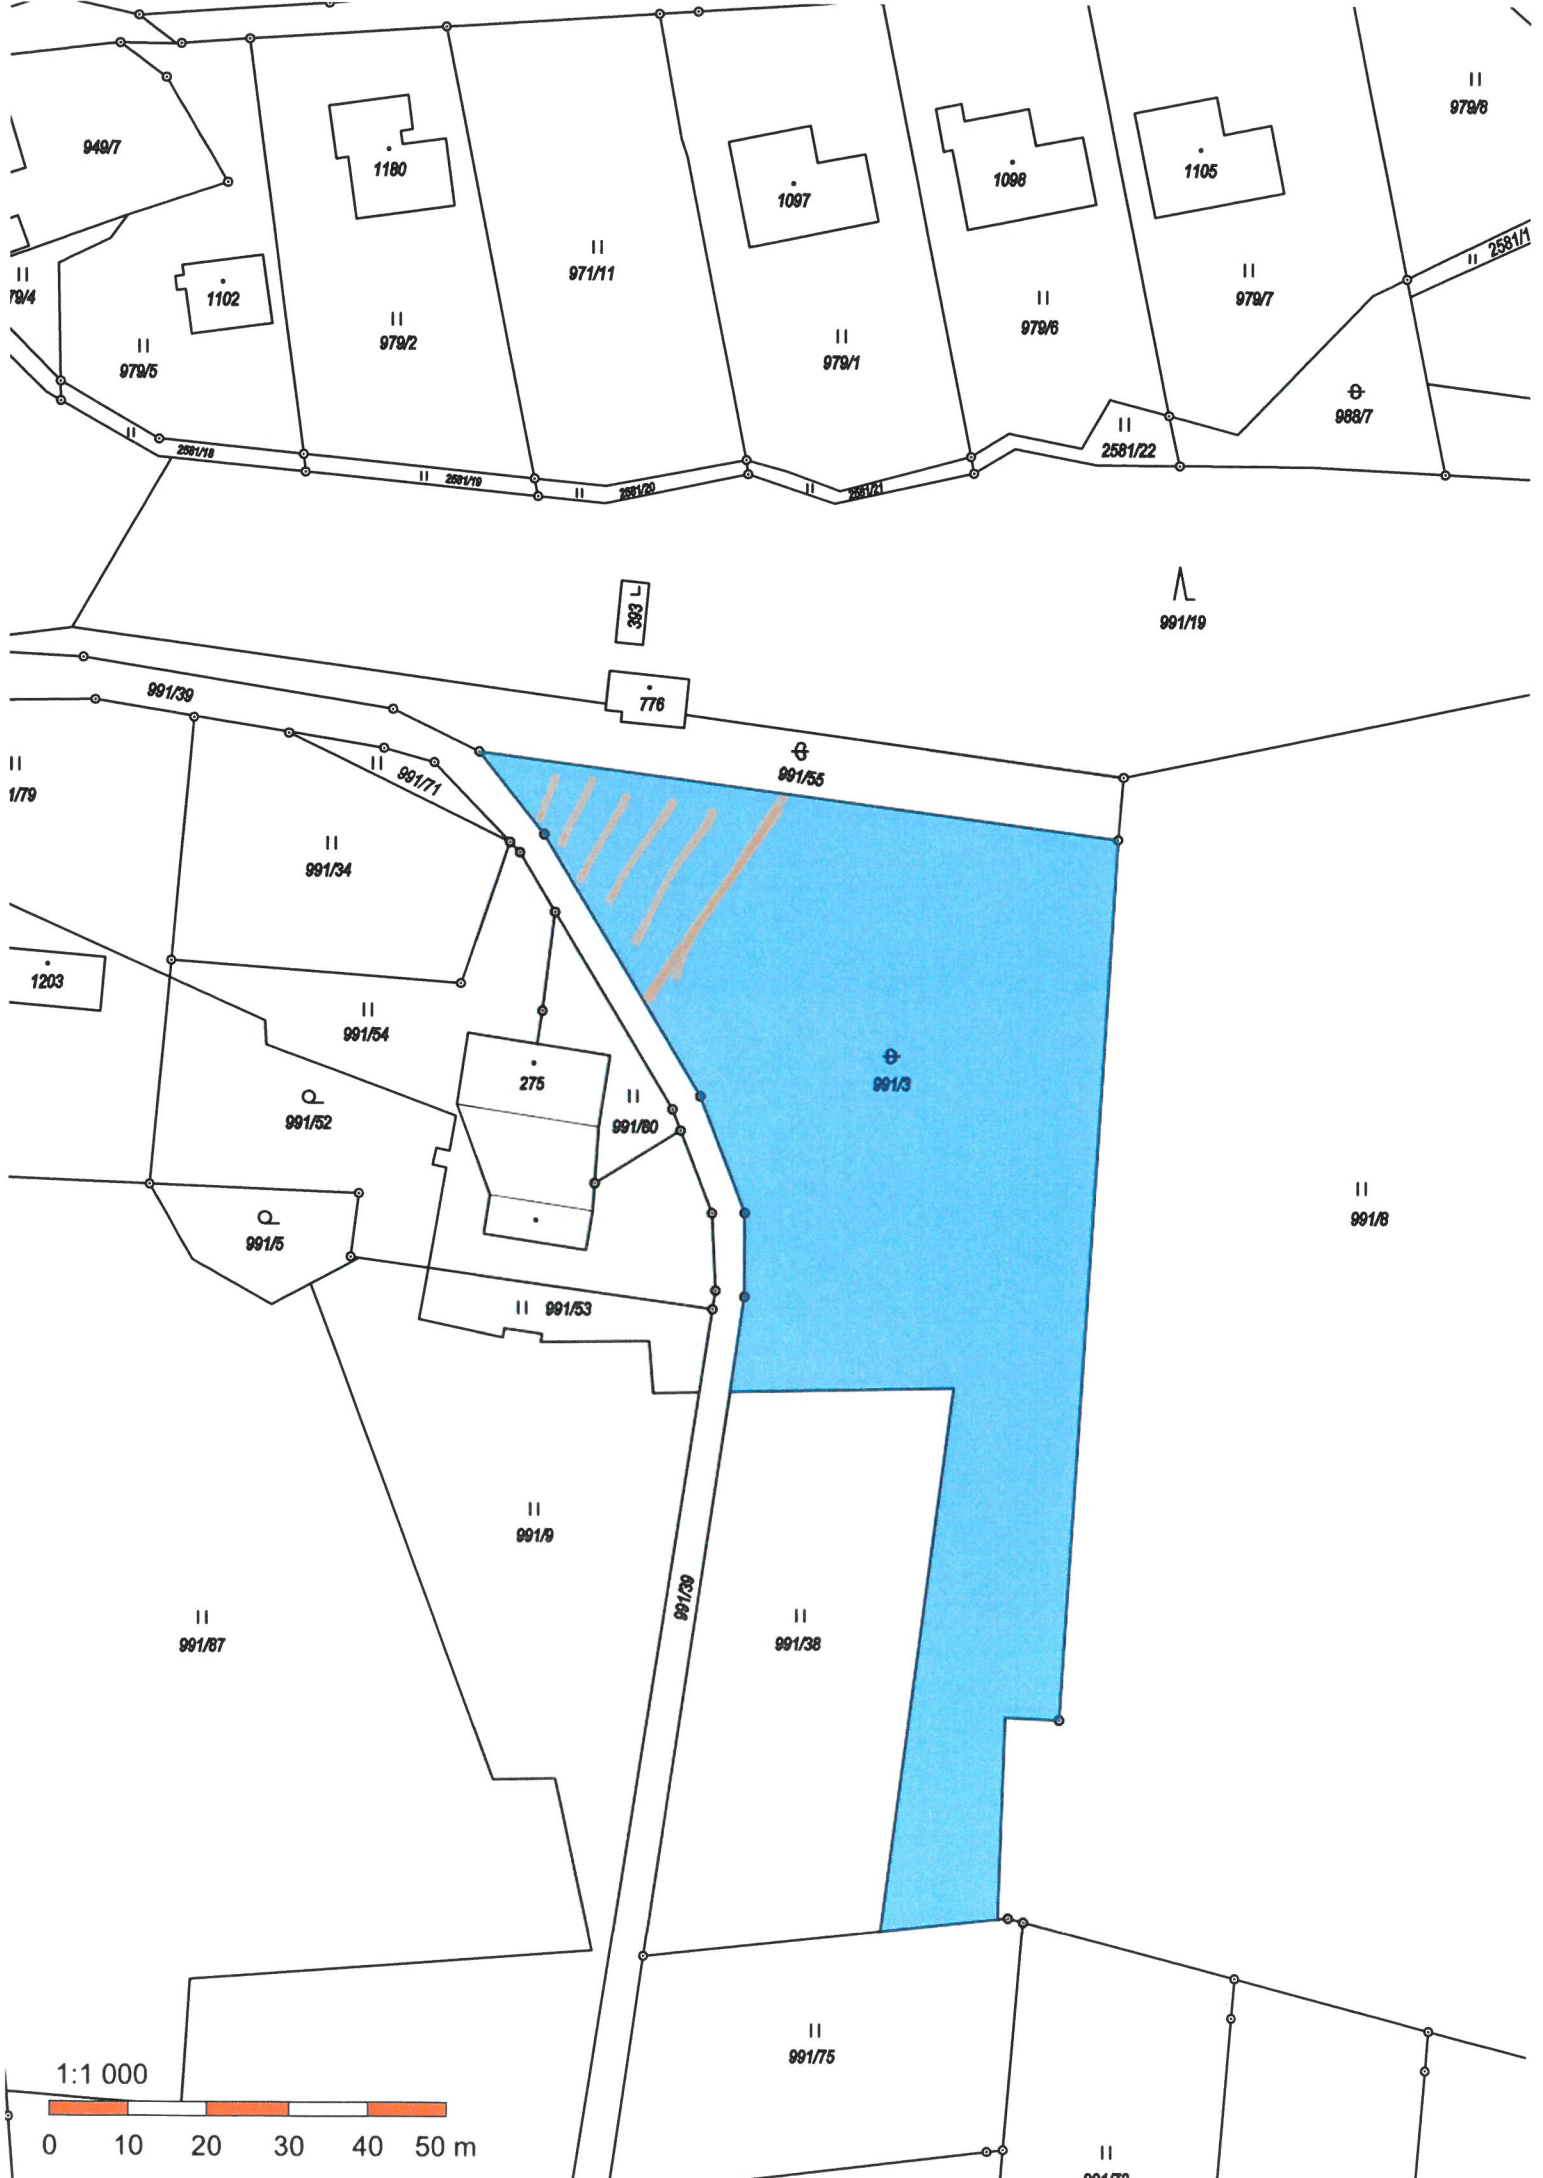

z v e ř e j ň u j e

záměr pronajmout část pozemku p. č. 991/3,
ostatní plocha o výměře 10 a

v k.ú. Dolní Lomná
který je majetkem obce

Renata Pavlinová
starostka obce

II 979/6

949/7

1180

1097

1098

1105

II 79/4

1102

II 971/11

II 979/1

II 979/6

II 979/7

II 2581/1

II 979/5

II 979/2

II 2581/22

⊕ 988/7

II 2581/18

II 2581/19

II 2581/20

II 991/34

1203

II 991/54

275

II 991/80

⊕ 991/3

⊕ 991/52

⊕ 991/5